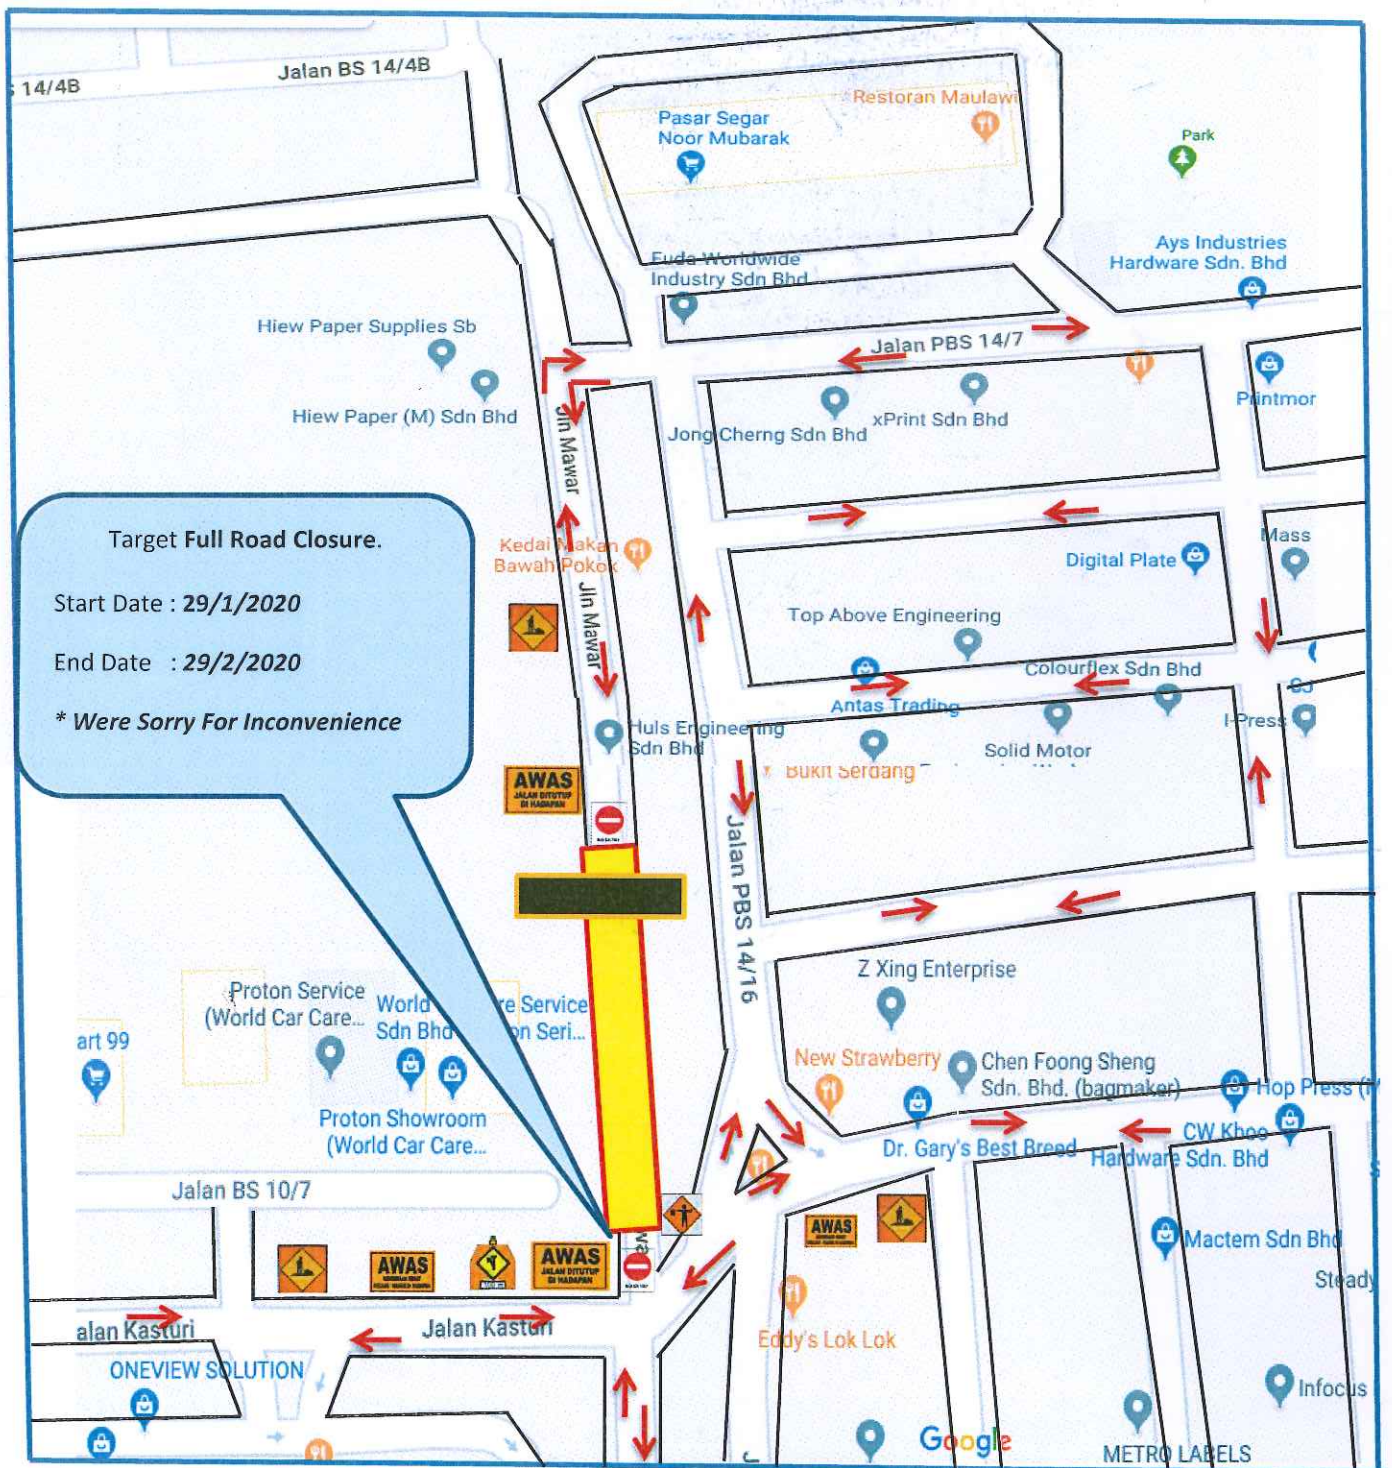

TEMPORARY ROAD CLOSURE AT JALAN MAWAR, PERINDUSTRIAN BUKIT SERDANG.

LEGEND

DRAWING NO : PAAB/B- 001-11/909/R/PP/C/6006/MHD/TMP/00 REV 1

SIGN	NOTE	SIGN	NOTE	SIGN	NOTE
	JALAN DITUTUP / BARRICADE		FLAGMAN		LALUAN TRAFIK
	KAWASAN PEMBINAAN / WORK AREA		NO LEFT TURN		MEN AT WORK
	AWAS JALAN DITUTUP DIHADAPAN		NO ENTRY		AWAS KENDERAAN BERAT KELUAR/MASUK